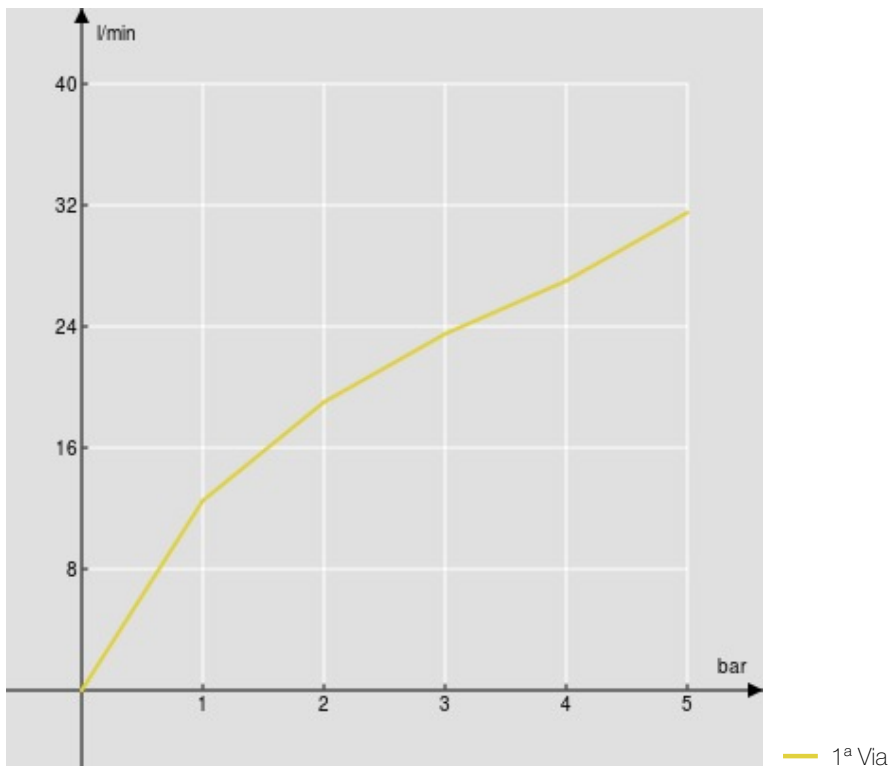

SPECIFICHE

Monocomando incasso a 1 via

Warm honey PVD

Tenuta o-ring invisibile, fissaggio a parete impermeabile

Ingresso e uscita acqua \varnothing 1/2"

Parte esterna e parte incasso

Limitatore di portata con freno al 50%

Imballo: 16,5 x 21,5 x 17,1 cm / 0,00607 m³ / 1,3 kg

DIAGRAMMA DI PORTATA: ACQUA CALDA/FREDDA

DIAGRAMMA DI PORTATA: ACQUA MISCELATA