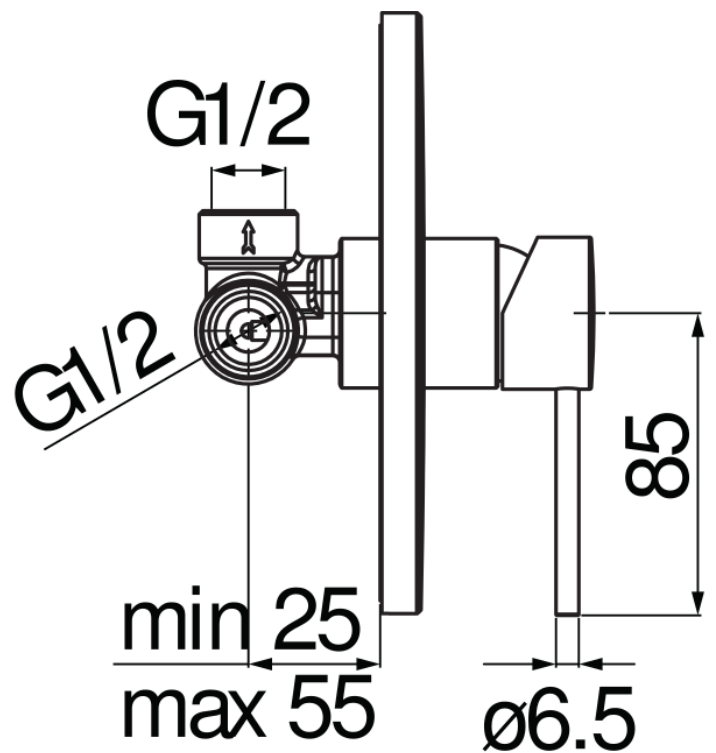

SPECIFICHE

Monocomando incasso a 1 via

Warm honey PVD

Tenuta o-ring invisibile, fissaggio a parete impermeabile

Ingresso e uscita acqua \varnothing 1/2"

Parte esterna e parte incasso

Limitatore di portata con freno al 50%

Imballo: 16,5 x 21,5 x 17,1 cm / 0,00607 m³ / 1,3 kg

DIAGRAMMA DI PORTATA: ACQUA CALDA/FREDDA

DIAGRAMMA DI PORTATA: ACQUA MISCELATA